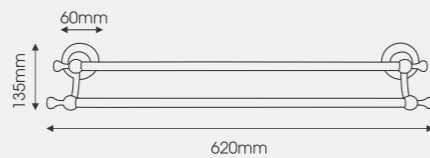

**EV-VĐ71**  
 Giá: Liên Hệ  
 Đồng Thau  
 Tay Sen

**EV-VĐ72**  
 Giá: 1.280.000  
 Đồng Thau  
 Thanh Treo Khăn

**EV-VĐ73**  
 Giá: 1.280.000  
 Đồng Thau  
 Móc Treo Áo

**EV-VĐ74**  
 Giá: 1.760.000  
 Đồng Thau  
 Thanh Treo Khăn