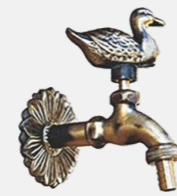

EV-4046
Giá: 1.120.000
Đồng Thau
Vòi Hồ