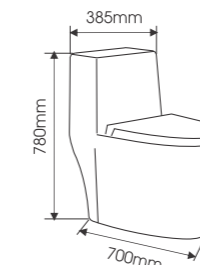

BỒN CẦU CỔ ĐIỂN

Kiểu Xả: EX Clean với lỗ xả nước lớn xoáy vào bên trong kết hợp kỹ thuật vành RIM với nhiều lỗ nhỏ trên vành cuốn trôi mọi vết bẩn triệt để từng góc ngách, hạn chế tối đa bám khuẩn trên bề mặt.