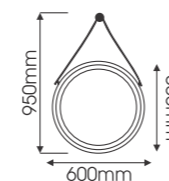

## EVEREST DESIGN CONCEPT

**EV-K03 Black**  
 Giá: 3.800.000  
 KT: 600mm  
 1/Đèn LED  
 2/Sấy  
 3/Giờ và nhiệt độ

**EV-K04 Gold**  
 Giá: 3.600.000  
 KT: 600mm  
 1/Đèn LED  
 2/Sấy

**EV-K13**  
 Giá: 2.400.000  
 KT: 500x 700mm