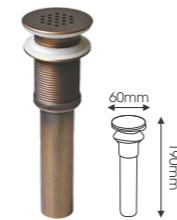

**EV-4059**  
 Giá: 310.000  
 Đồng Thau  
 Tay Sen Đồng

**EV-4060**  
 Giá: 1.450.000  
 Đồng Thau  
 Bát Sen - D200mm

**EV-4061**  
 Giá: 1.080.000  
 Đồng Thau  
 Bát Sen - D200mm

**EV-4062**  
 Giá: 1.400.000  
 Đồng Thau  
 Bát Sen Vuông - 200mm

**EV-4063**  
 Giá: 2.600.000  
 Đồng Thau  
 Bát Sen - D300mm

**EV-4048**  
 Giá: 450.000  
 Đồng Thau  
 Đầu Xả Bồn Tắm

**EV-4049**  
 Giá: Liên Hệ  
 Đồng Thau  
 Đầu Xả LAVABO

**EV-4050**  
 Giá: 480.000  
 Đồng Thau  
 Đầu Xả LAVABO