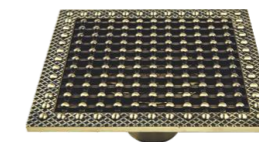

EV-TS11
Giá: 1.060.000
KT: 150 x 150mm
Phễu Thu Sàn Bằng Đồng