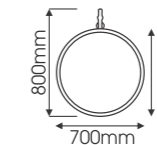

**EV-K01 Black**  
 Giá: 3.800.000  
 KT: 600x800mm  
 1/Đèn LED  
 2/Sấy  
 3/Giờ và nhiệt độ

**EV-K02 Gold**  
 Giá: 3.200.000  
 KT: 600mm  
 1/Đèn LED

**EV-K11**  
 Giá: 1.500.000  
 KT: 600mm

**EV-K12**  
 Giá: 1.800.000  
 KT: 700mm