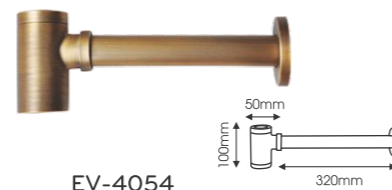

EV-4054
Giá: 720.000
Đồng Thau
Ống Co P