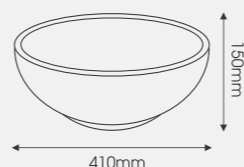

EV-CĐ21
Giá: 3.400.000
KT: 420x420x150
Chậu Sứ Mỹ Thuật