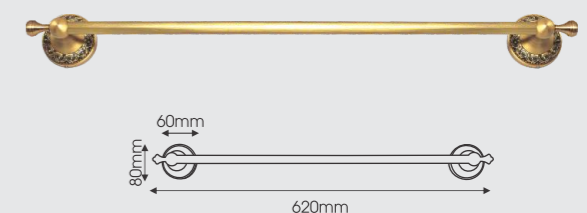

EV-4027
Giá: 940.000
Đồng Thau
Thanh Treo Khăn Đơn

EV-4028
Giá: 1.000.000
Đồng Thau
Thanh Treo Khăn Đơn