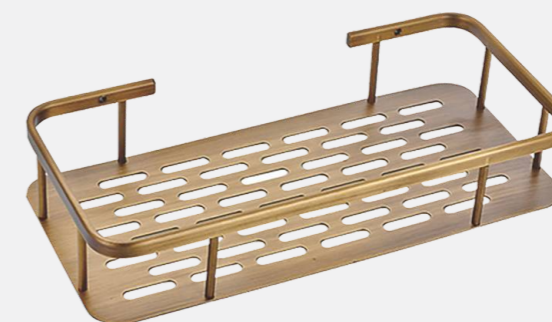

**EV-4030**  
 Giá: 1.320.000  
 Đồng Thau  
 Thanh Treo Khăn Đôi

Phụ Kiện phòng tắm vừa tiện ích vừa có tính thẩm mỹ. Có thể thay đồ trang trí làm cho không gian phòng tắm thêm lung linh. Nhưng không vì vậy mà mất đi nét sang và thanh lịch. Ngoài những thiết bị sản phẩm chính của phòng tắm: Bồn cầu, bồn rửa, sen tắm,... thì các sản phẩm phụ kiện: Móc treo, giá vắt khăn, lô giấy, kệ để đồ,... đều là những sản phẩm tiện ích góp phần làm tăng lên tiện ích sử dụng cho chủ sở hữu...

**EV-4031**  
Giá: 2.200.000  
Đồng Thau  
Kệ Để Khăn

**EV-4032**  
Giá: 2.350.000  
Đồng Thau  
Kệ Để Khăn

**EV-4033**  
Giá: 1.200.000  
Đồng Thau  
Kệ Để Mỹ Phẩm

**EV-4034**  
Giá: 1.000.000  
Đồng Thau  
Kệ Để Mỹ Phẩm

**EV-4035**  
Giá: 800.000  
Đồng Thau  
Tay Cầm

**EV-4036**  
Giá: 820.000  
Đồng Thau  
Móc Treo Áo

**EV-4037**  
Giá: 720.000  
Đồng Thau Đức - Kệ Treo Tường  
KT: 300 x 135 x 80

**EV-4038**  
Giá: 850.000  
Đồng Thau Đức - Kệ Treo Tường  
KT: 400 x 140 x 56