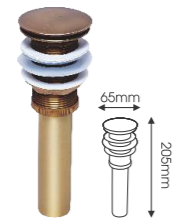

EV-4049
Giá: Liên Hệ
Đồng Thau
Đầu Xả LAVABO