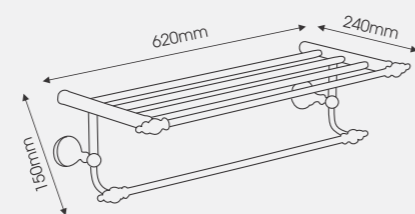

**EV-VĐ71**  
 Giá: Liên Hệ  
 Đồng Thau  
 Tay Sen

**EV-VĐ72**  
 Giá: 1.280.000  
 Đồng Thau  
 Thanh Treo Khăn

**EV-VĐ73**  
 Giá: 1.280.000  
 Đồng Thau  
 Móc Treo Áo

**EV-VĐ74**  
 Giá: 1.760.000  
 Đồng Thau  
 Thanh Treo Khăn