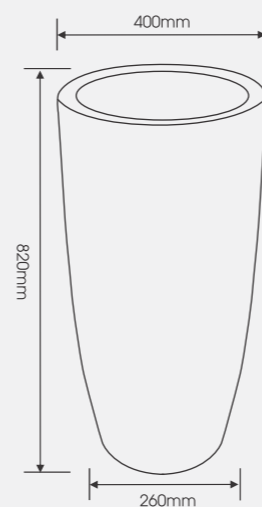

EVEREST DESIGN CONCEPT