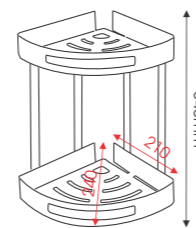

EV-MV35
Giá: 1.400.000
SUS 304
Kệ Góc Đôi