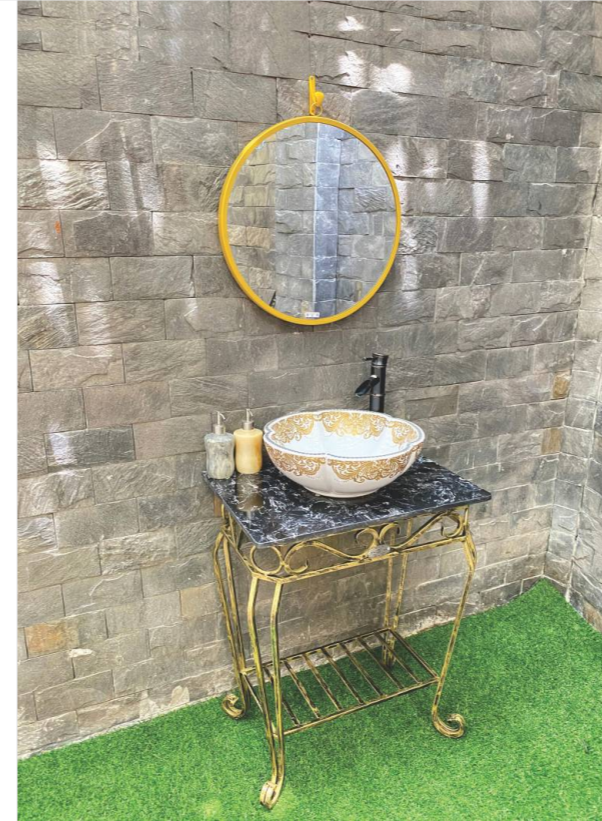

EV-KS06
Giá: 4.000.000
KT: 740 x 800 x 450
Mặt Đá : 800 x 500
Kệ Để LAVABO