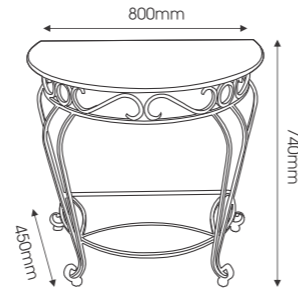

EV-KS06
Giá: 4.000.000
KT: 740 x 800 x 450
Mặt Đá : 800 x 500
Kệ Để LAVABO