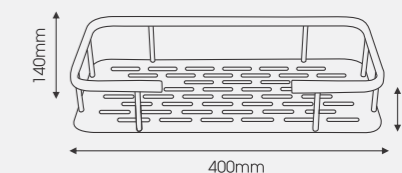

**EV-4035**  
Giá: 800.000  
Đồng Thau  
Tay Cầm

**EV-4036**  
Giá: 820.000  
Đồng Thau  
Móc Treo Áo

**EV-4037**  
Giá: 720.000  
Đồng Thau Đức - Kệ Treo Tường  
KT: 300 x 135 x 80

**EV-4038**  
Giá: 850.000  
Đồng Thau Đức - Kệ Treo Tường  
KT: 400 x 140 x 56