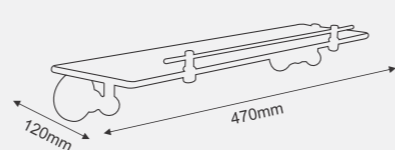

**EV-4031**  
Giá: 2.200.000  
Đồng Thau  
Kệ Để Khăn

**EV-4032**  
Giá: 2.350.000  
Đồng Thau  
Kệ Để Khăn

**EV-4033**  
Giá: 1.200.000  
Đồng Thau  
Kệ Để Mỹ Phẩm

**EV-4034**  
Giá: 1.000.000  
Đồng Thau  
Kệ Để Mỹ Phẩm

**EV-4035**  
Giá: 800.000  
Đồng Thau  
Tay Cầm

**EV-4036**  
Giá: 820.000  
Đồng Thau  
Móc Treo Áo

**EV-4037**  
Giá: 720.000  
Đồng Thau Đức - Kệ Treo Tường  
KT: 300 x 135 x 80

**EV-4038**  
Giá: 850.000  
Đồng Thau Đức - Kệ Treo Tường  
KT: 400 x 140 x 56