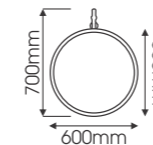

EV-K12
Giá: 1.800.000
KT: 700mm