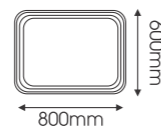

EV-K01 Black
Giá: 3.800.000
KT: 600x800mm
1/Đèn LED
2/Sấy
3/Giờ và nhiệt độ