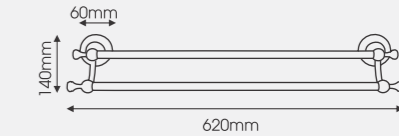

**EV-4014**  
 Giá: 840.000  
 Đồng Thau  
 Khay Để Xà Phòng

**EV-4015**  
 Giá: 1.100.000  
 Đồng Thau  
 Móc Treo Giấy

**EV-4016**  
 Giá: 660.000  
 Đồng Thau  
 Móc Treo Giấy

**EV-4029**  
 Giá: 1.240.000  
 Đồng Thau  
 Thanh Treo Khăn Đôi