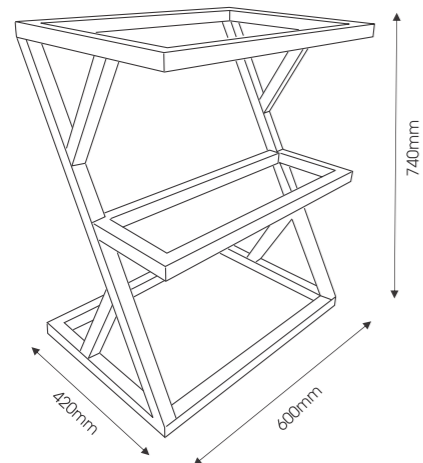

Giá: Liên Hệ
KT: 62 x 44 (theo yêu cầu)

Kệ sắt mỹ thuật **EVEREST** được làm bằng sắt rèn mỹ thuật, sơn phủ màu đồng đen, kết hợp với mặt đá hoặc gỗ, rộng đủ để thêm tiện ích như bình hoa hoặc bộ phụ kiện phòng tắm mỹ phẩm, khăn tắm, bàn chải... Thiết bị được chế tác thiết kế phù hợp với các loại lavabo đơn, lắp nổi trên mặt bàn hoặc để đứng, các loại chất liệu lavabo sứ mỹ thuật, đá tự nhiên, kính, điều tương xứng phù hợp.

Chân sắt mỹ thuật **EVEREST** được hoàn thiện bằng chất liệu kim loại sắt đặc có chất lượng dày nặng, vững chắc. Thiết bị có tính linh hoạt đặt được ở nhiều vị trí sao cho phù hợp, đa năng tương thích với một số chậu rửa có đáy tròn và có thể tùy chỉnh kích thước theo yêu cầu, sản xuất theo đơn đặt hàng.