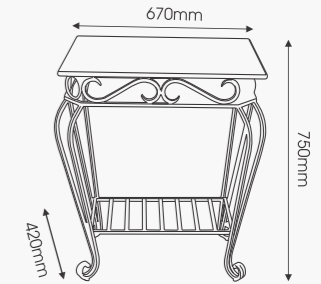

EV-KS03
Giá: 4.000.000
KT: 750 x 670 x 420
Mặt Đá: 620 x 440
Kệ Để LAVABO