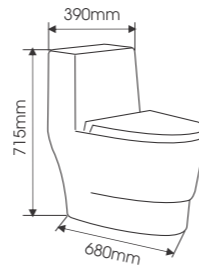

## EVEREST DESIGN CONCEPT

**Bát Gắn Vòi**  
 KT: 160 x 140 x 80

**EV-CĐC10**  
 Giá: 8.500.000  
 KT: 820 x 400 x 360  
 Chậu Sứ Mỹ Thuật

**EV-BC01**  
 Giá: 9.800.000  
 KT: 680 x 390 x 715

**EV-BC03**  
 Giá: 9.600.000  
 KT: 730 x 400 x 660