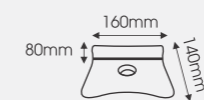

EVEREST DESIGN CONCEPT