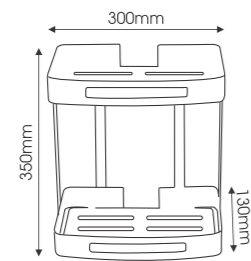

THE BEST  
 OF THE ACCESSORIES

**EV-MV34**  
 Giá: 1.400.000  
 SUS 304  
 Kệ Đôi

**EV-MV35**  
 Giá: 1.400.000  
 SUS 304  
 Kệ Góc Đôi

**EV-MV40**  
 Giá: 900.000  
 Đồng Thau  
 Cốc Xà Phòng

**EV-MV41**  
 Giá: 900.000  
 Đồng Thau  
 Giá Cốc Đơn