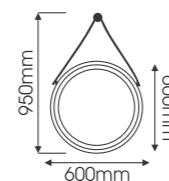

## EVEREST DESIGN CONCEPT

**EV-K03 Black**  
 Giá: 3.800.000  
 KT: 600mm  
 1/Đèn LED  
 2/Sấy  
 3/Giờ và nhiệt độ

**EV-K04 Gold**  
 Giá: 3.600.000  
 KT: 600mm  
 1/Đèn LED  
 2/Sấy

**EV-K13**  
 Giá: 2.400.000  
 KT: 500x 700mm