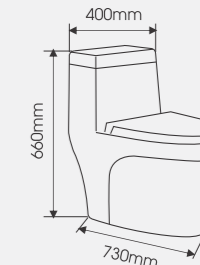

## EVEREST DESIGN CONCEPT

**Bát Gắn Vòi**  
 KT: 160 x 140 x 80

**EV-CĐC10**  
 Giá: 8.500.000  
 KT: 820 x 400 x 360  
 Chậu Sứ Mỹ Thuật

**EV-BC01**  
 Giá: 9.800.000  
 KT: 680 x 390 x 715

**EV-BC03**  
 Giá: 9.600.000  
 KT: 730 x 400 x 660