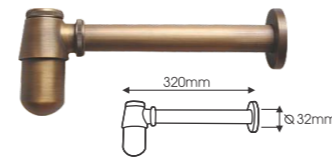

**EV-4051**  
 Giá: 520.000  
 Đồng Thau  
 Đầu Xả LAVABO

**EV-4052**  
 Giá: 720.000  
 Đồng Thau  
 Ống Co P

**EV-4053**  
 Giá: 520.000  
 Đồng Thau  
 Ống Co P

**EV-4054**  
 Giá: 720.000  
 Đồng Thau  
 Ống Co P

**EV-4055**  
 Giá: 620.000  
 Đồng Thau  
 Ống Co P

**EV-4064**  
 Giá: Liên Hệ  
 Đồng Thau  
 Ống Nối Đầu Xả

**EV-4065**  
 Giá: 190.000  
 Đồng Thau  
 Dây Cấp Nóng Lạnh

**EV-4066**  
 Giá: 80.000  
 Đồng Thau  
 Dây Cấp Lạnh