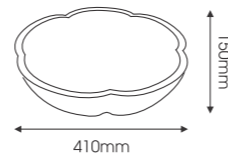

EV-CD45
Giá: 3.900.000
KT: 410 x 410 x 150
Chậu Sứ Mỹ Thuật

CHẬU SỨ MỸ THUẬT