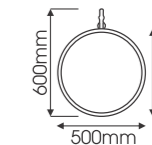

- EV-K05
- EV-K06
- EV-K07

EVEREST DESIGN CONCEPT