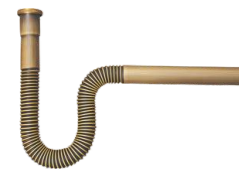

EV-4052
Giá: 720.000
Đồng Thau
Ống Co P