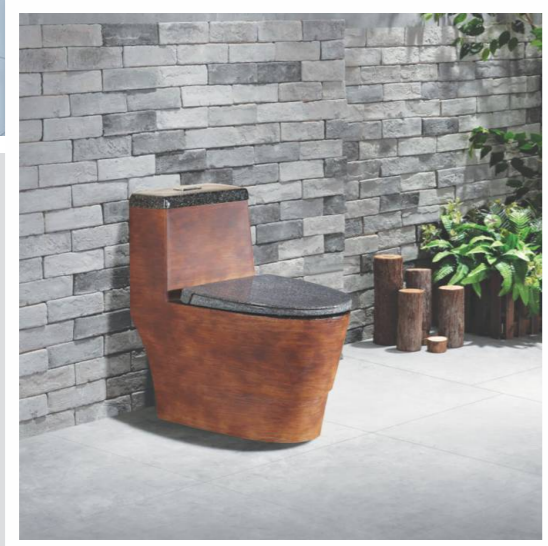

## EVEREST DESIGN CONCEPT

**Bát Gắn Vòi**  
 KT: 160 x 140 x 80

**EV-CĐC10**  
 Giá: 8.500.000  
 KT: 820 x 400 x 360  
 Chậu Sứ Mỹ Thuật

**EV-BC01**  
 Giá: 9.800.000  
 KT: 680 x 390 x 715

**EV-BC03**  
 Giá: 9.600.000  
 KT: 730 x 400 x 660