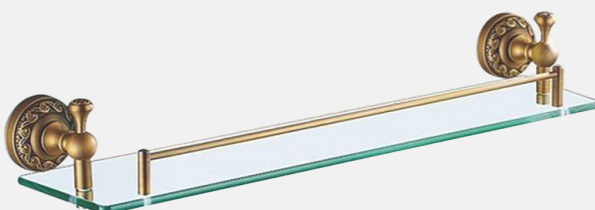

EV-4033
Giá: 1.200.000
Đồng Thau
Kệ Để Mỹ Phẩm