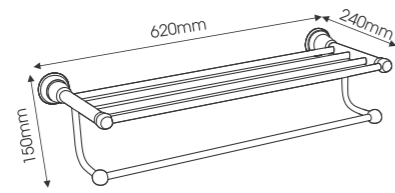

**EV-MV31**  
Giá: 2.600.000  
Đồng Thau - KT: 30cm  
Vòi LAVABO Mạ Vàng

PREMIER QUALITY PREMIER QUALITY PREMIER QUALITY

**EV-MV32**  
 Giá: 1.300.000  
 Đồng Thau  
 Thanh Treo Khăn

**EV-MV33**  
 Giá: 3.500.000  
 Đồng Thau  
 Kệ Để Khăn