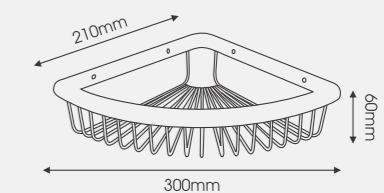

Phụ Kiện phòng tắm vừa tiện ích vừa có tính thẩm mỹ. Có thể thay đồ trang trí làm cho không gian phòng tắm thêm lung linh. Nhưng không vì vậy mà mất đi nét sang và thanh lịch. Ngoài những thiết bị sản phẩm chính của phòng tắm: Bồn cầu, bồn rửa, sen tắm,... thì các sản phẩm phụ kiện: Móc treo, giá vắt khăn, lô giấy, kệ để đồ,... đều là những sản phẩm tiện ích góp phần làm tăng lên tiện ích sử dụng cho chủ sở hữu...