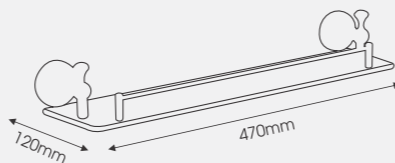

EV-4034
Giá: 1.000.000
Đồng Thau
Kệ Để Mỹ Phẩm