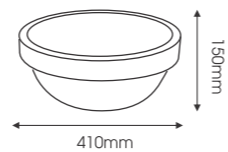

**EV-CD55**  
 Giá: 9.500.000  
 KT: 500 x 400 x 130  
 Chậu Đá Tự Nhiên

**EV-CD56(Âm Bàn)**  
 Giá: 3.300.000  
 KT: 410 x 410 x 150  
 Chậu Sứ Mỹ Thuật

**CHẬU SỨ MỸ THUẬT**

**EV-CS01**  
 Giá: 3.500.000  
 KT: 365 x 365 x 120  
 Chậu Sứ Color