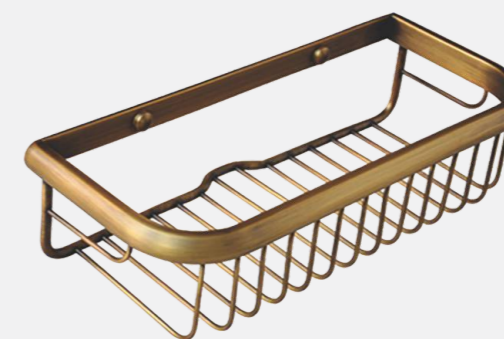

**EV-4030**  
 Giá: 1.320.000  
 Đồng Thau  
 Thanh Treo Khăn Đôi

Phụ Kiện phòng tắm vừa tiện ích vừa có tính thẩm mỹ. Có thể thay đồ trang trí làm cho không gian phòng tắm thêm lung linh. Nhưng không vì vậy mà mất đi nét sang và thanh lịch. Ngoài những thiết bị sản phẩm chính của phòng tắm: Bồn cầu, bồn rửa, sen tắm,... thì các sản phẩm phụ kiện: Móc treo, giá vắt khăn, lô giấy, kệ để đồ,... đều là những sản phẩm tiện ích góp phần làm tăng lên tiện ích sử dụng cho chủ sở hữu...

**EV-4031**  
Giá: 2.200.000  
Đồng Thau  
Kệ Để Khăn

**EV-4032**  
Giá: 2.350.000  
Đồng Thau  
Kệ Để Khăn

**EV-4033**  
Giá: 1.200.000  
Đồng Thau  
Kệ Để Mỹ Phẩm

**EV-4034**  
Giá: 1.000.000  
Đồng Thau  
Kệ Để Mỹ Phẩm

**EV-4035**  
Giá: 800.000  
Đồng Thau  
Tay Cầm

**EV-4036**  
Giá: 820.000  
Đồng Thau  
Móc Treo Áo

**EV-4037**  
Giá: 720.000  
Đồng Thau Đức - Kệ Treo Tường  
KT: 300 x 135 x 80

**EV-4038**  
Giá: 850.000  
Đồng Thau Đức - Kệ Treo Tường  
KT: 400 x 140 x 56