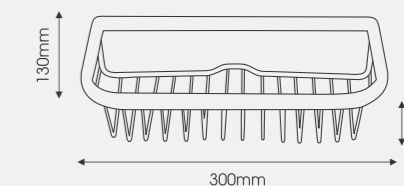

**EV-4031**  
Giá: 2.200.000  
Đồng Thau  
Kệ Để Khăn

**EV-4032**  
Giá: 2.350.000  
Đồng Thau  
Kệ Để Khăn

**EV-4033**  
Giá: 1.200.000  
Đồng Thau  
Kệ Để Mỹ Phẩm

**EV-4034**  
Giá: 1.000.000  
Đồng Thau  
Kệ Để Mỹ Phẩm

**EV-4035**  
Giá: 800.000  
Đồng Thau  
Tay Cầm

**EV-4036**  
Giá: 820.000  
Đồng Thau  
Móc Treo Áo

**EV-4037**  
Giá: 720.000  
Đồng Thau Đức - Kệ Treo Tường  
KT: 300 x 135 x 80

**EV-4038**  
Giá: 850.000  
Đồng Thau Đức - Kệ Treo Tường  
KT: 400 x 140 x 56