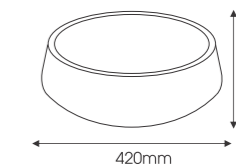

EV-CĐ02
Giá: 2.900.000
KT: 410 x 410 x 150
Chậu Sứ Mỹ Thuật