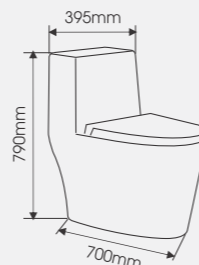

EV-BC04
Giá: 9.600.000
KT: 700 x 385 x 780