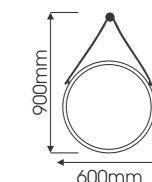

EV-K08 White
Giá: 1.600.000
KT: Ø500mm