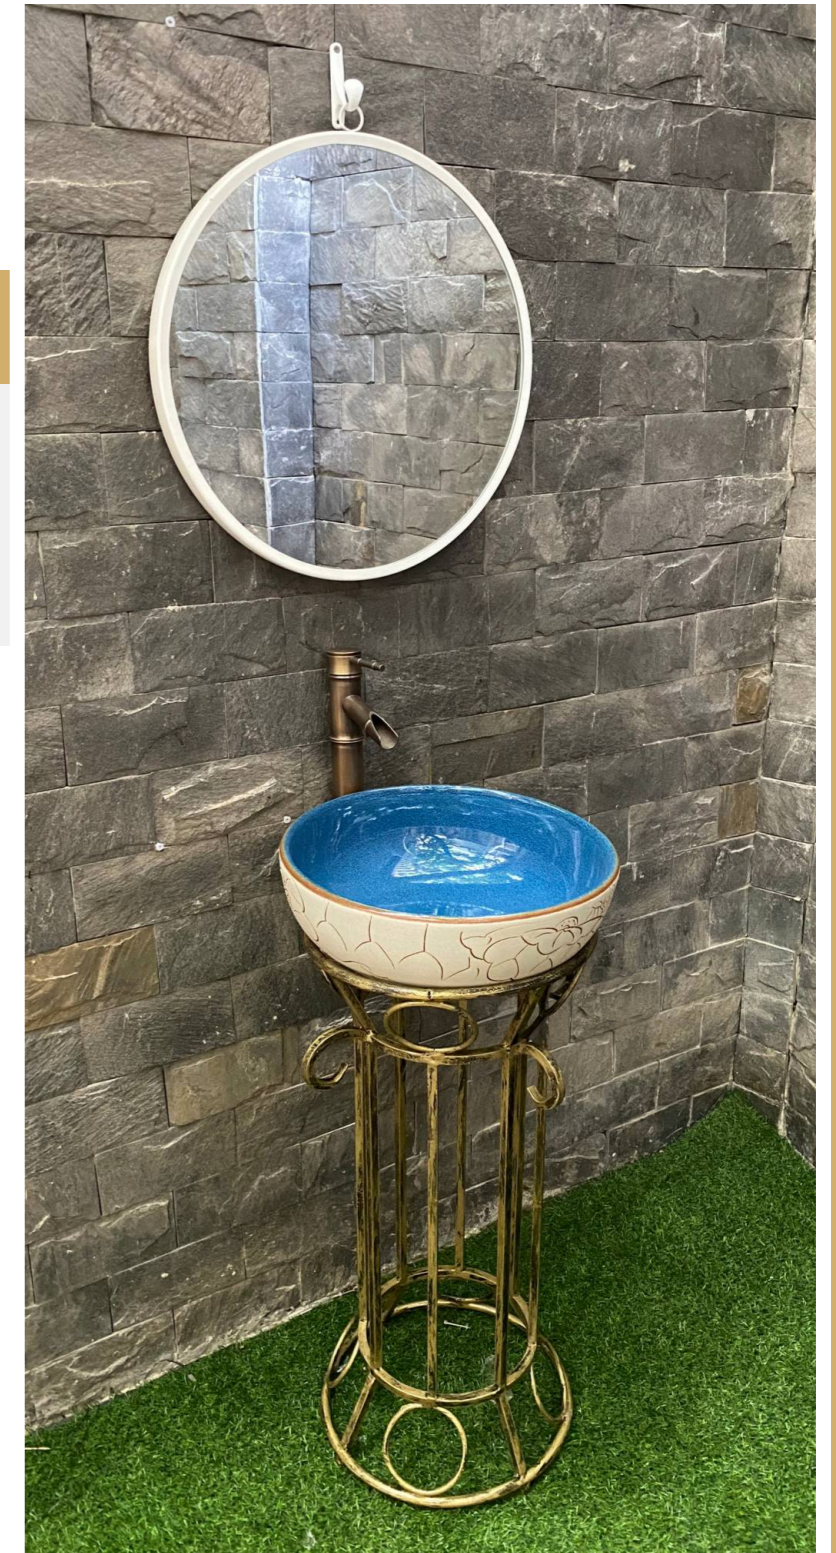

EV-KS04
Giá: 1.800.000
KT: 740 x 450 x 350
Kệ Để LAVABO