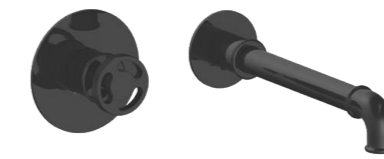

**EV-SD10**  
Giá: 3.400.000  
Đồng Thau  
Vòi Thân Cao

**EV-SD11**  
Giá: 2.460.000  
Đồng Thau  
Vòi Thân Cao, Lạnh

**EV-SD12**  
Giá: 3.950.000  
Đồng Thau  
Vòi Thân Cao

**EV-SD13**  
Giá: 4.400.000  
Đồng Thau  
Vòi Thân Cao