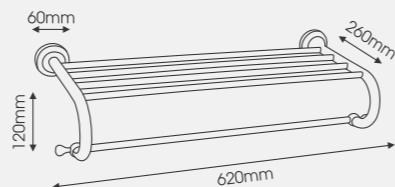

EV-4032
Giá: 2.350.000
Đồng Thau
Kệ Để Khăn