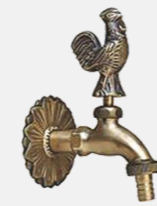

**EV-4047**  
 Giá: 1.120.000  
 Đồng Thau  
 Vòi Hồ

**EV-4056**  
 Giá: 420.000  
 Đồng Thau  
 Van Góc

**EV-4057**  
 Giá: 480.000  
 Đồng Thau  
 Van Góc

**EV-4058**  
 Giá: 460.000  
 Đồng Thau  
 Tay Sen Đệm Sứ