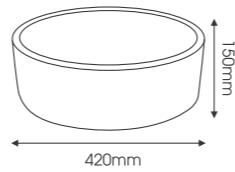

EV-CĐ37
Giá: 3.600.000
KT: 510 x 380 x 140
Chậu Sứ Mỹ Thuật