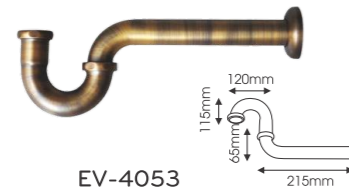

EV-4053
Giá: 520.000
Đồng Thau
Ống Co P