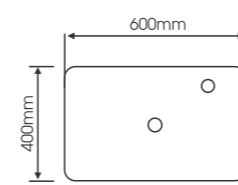

EV-KS06
Giá: 4.000.000
KT: 740 x 800 x 450
Mặt Đá : 800 x 500
Kệ Để LAVABO