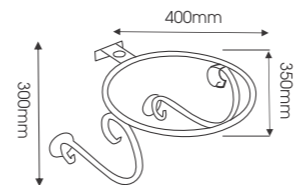

**EV-KS01**  
Giá: 2.750.000  
KT: 600x420x200  
Kệ Để LAVABO

**EV-KS04**  
Giá: 1.800.000  
KT: 740 x 450 x 350  
Kệ Để LAVABO

**EV-KS06**  
 Giá: 4.000.000  
 KT: 740 x 800 x 450  
 Mặt Đá : 800 x 500  
 Kệ Để LAVABO