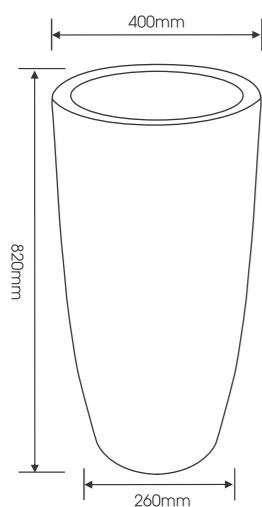

EVEREST DESIGN CONCEPT