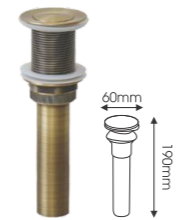

EV-4050
Giá: 480.000
Đồng Thau
Đầu Xả LAVABO