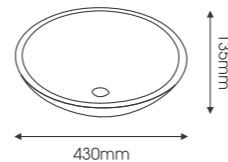

EV-CD54
Giá: 4.000.000
KT: 430 x 430 x 135
Chậu Đá Tự Nhiên