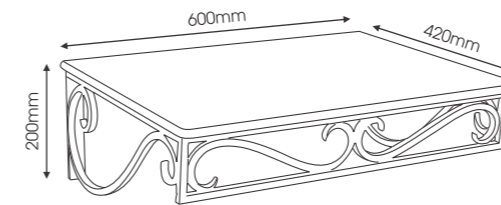

EV-KS01
Giá: 2.750.000
KT: 600x420x200
Kệ Để LAVABO