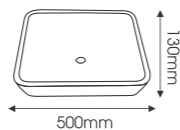

**EV-CD55**  
 Giá: 9.500.000  
 KT: 500 x 400 x 130  
 Chậu Đá Tự Nhiên

**EV-CD56(Âm Bàn)**  
 Giá: 3.300.000  
 KT: 410 x 410 x 150  
 Chậu Sứ Mỹ Thuật

**CHẬU SỨ MỸ THUẬT**

**EV-CS01**  
 Giá: 3.500.000  
 KT: 365 x 365 x 120  
 Chậu Sứ Color