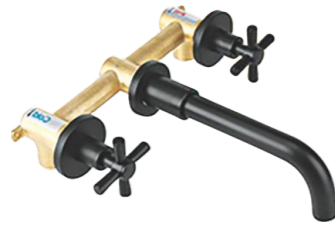

**EV-VĐ13**  
 Giá: 4.900.000  
 Đồng Thau  
 Vòi Âm Bàn

**EV-VĐ12**  
 Giá: 4.700.000  
 Đồng Thau  
 Vòi Âm Bàn

**EV-VĐ14**  
 Giá: 3.500.000  
 Đồng Thau  
 Sen Tắm Treo Tường

**EV-VĐ15**  
 Giá: 3.800.000  
 Đồng Thau  
 Sen Tắm Treo Tường

**EV-VĐ18**  
 Giá: 3.200.000  
 Đồng Thau  
 Sen Tắm Treo Tường

**EV-VĐ19**  
 Giá: 2.700.000  
 Đồng Thau  
 Vòi Treo Tường

**EV-VĐ16**  
 Giá: 4.400.000  
 Đồng Thau  
 Vòi Âm Tường

**EV-VĐ17**  
 Giá: 4.400.000  
 Đồng Thau  
 Vòi Âm Tường