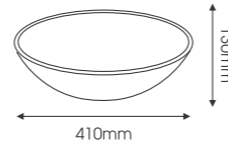

EV-CD48
Giá: 4.300.000
KT: 410 x 410 x 130
Chậu Đá Tự Nhiên

CHẬU SỨ MỸ THUẬT