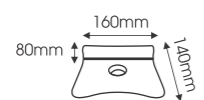

EVEREST DESIGN CONCEPT