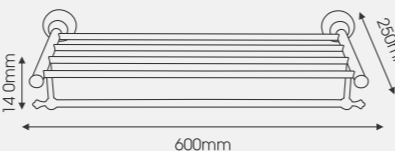

EV-4033
Giá: 1.200.000
Đồng Thau
Kệ Để Mỹ Phẩm