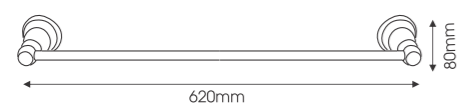

EV-MV32
Giá: 1.300.000
Đồng Thau
Thanh Treo Khăn