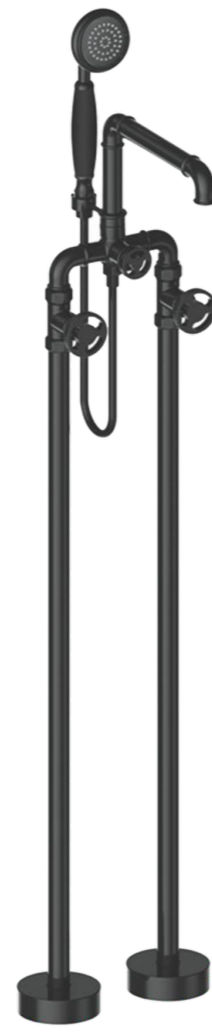

**EV-TS15**  
 Giá: 520.000  
 KT: 100 x 100mm  
 Phễu Thu Sàn Bằng Đồng

**EV-TS16**  
 Giá: 1.340.000  
 KT: 80 x 200mm  
 Phễu Thu Sàn Bằng Đồng

## SEN CÂY ĐỒNG ĐEN

*Tinh tế trong từng đường nét*

Với cấu tạo, kiểu dáng hiện đại, sang trọng nhưng khá gọn nên sen cây không chiếm quá nhiều không gian sử dụng trong phòng tắm. Với những phòng tắm có diện tích vừa phải cũng có thể lắp một bộ sen cây và sử dụng thoải mái, tuy nhiên bạn nên chú ý chiều cao của sen cây tắm so với chiều cao của trần phòng tắm để chọn kích thước phù hợp nhé. Nếu muốn tiết kiệm diện tích cho phòng tắm nhiều hơn, các gia đình đang sử dụng bồn tắm có thể chuyển sang sen cây tắm, vừa tiết kiệm nước, tiết kiệm không gian lại vẫn hiện đại và sang trọng với nhiều tính năng.

EVEREST DESIGN CONCEPT

**EV-SD01**  
Giá: 11.200.000  
Đồng Thau  
Sen Cây

**EV-SD02**  
Giá: 9.400.000  
Đồng Thau  
Sen Tắm Âm Tường

**EV-SD03**  
Giá: 10.200.000  
Đồng Thau  
Sen Tắm Đặt Sàn

**EV-SD04**  
Giá: 6.200.000  
Đồng Thau  
Củ Sen